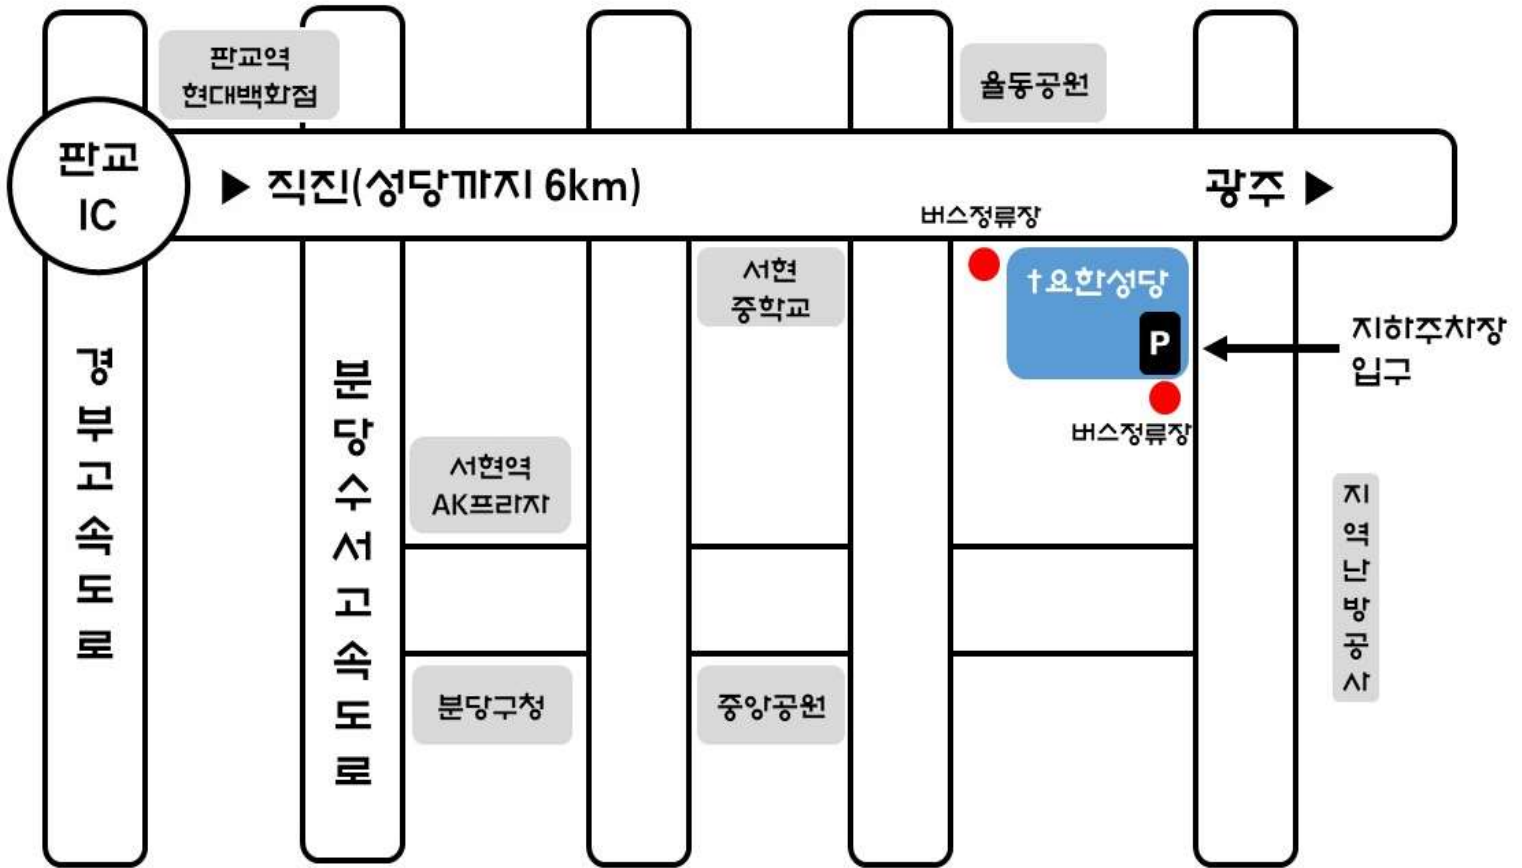

분당성요한성당 약도

교통편

주소: 성남시 분당구 서현로498(성남시 분당구 분당동 132)

▶ 지하철

분당선 서현역 3번출구 에스컬레이터 이용

→AK플라자(구.삼성플라자) 2층 →마을버스(3, 3-2) 이용

→요한성당 앞 하차

▶ 버스

요한성당 정류장 하차

3, 3-2, 109-1

분당요한성당 정류장(후문) 하차

17, 17-1, 119, 520, 521, 522, 1150, 1151, 1500-2

▶ 주차장

성당 지하주차장(160대)

성당 옆 울동공원 주차장(도보 5분 거리)